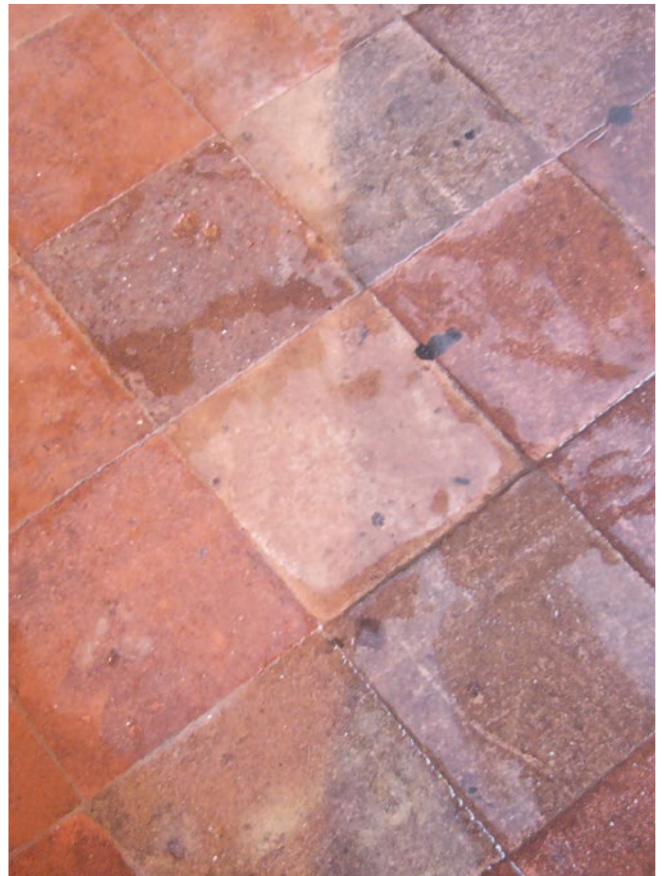

LAVAGGIO MONUMENTI