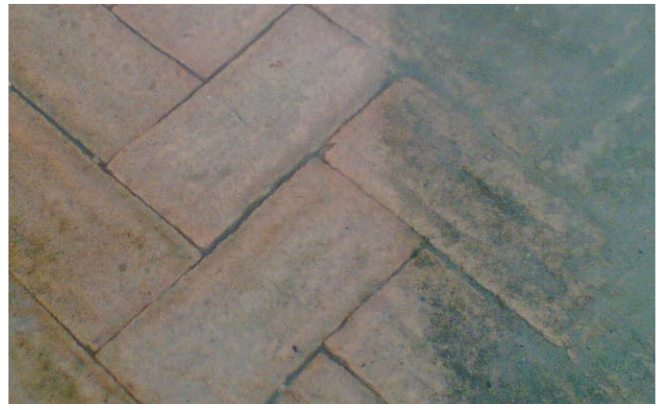

LAVAGGIO MONUMENTI