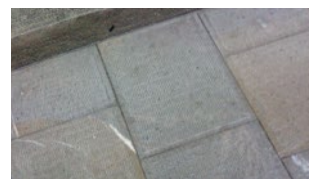

CHEWING-GUM

GRAFFITI