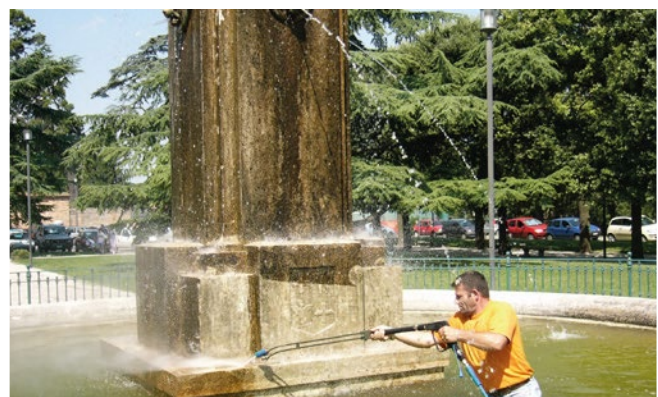

LAVAGGI E RIMOZIONE DEI MUSCHI