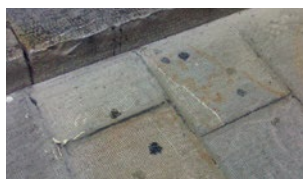

CHEWING-GUM

GRAFFITI